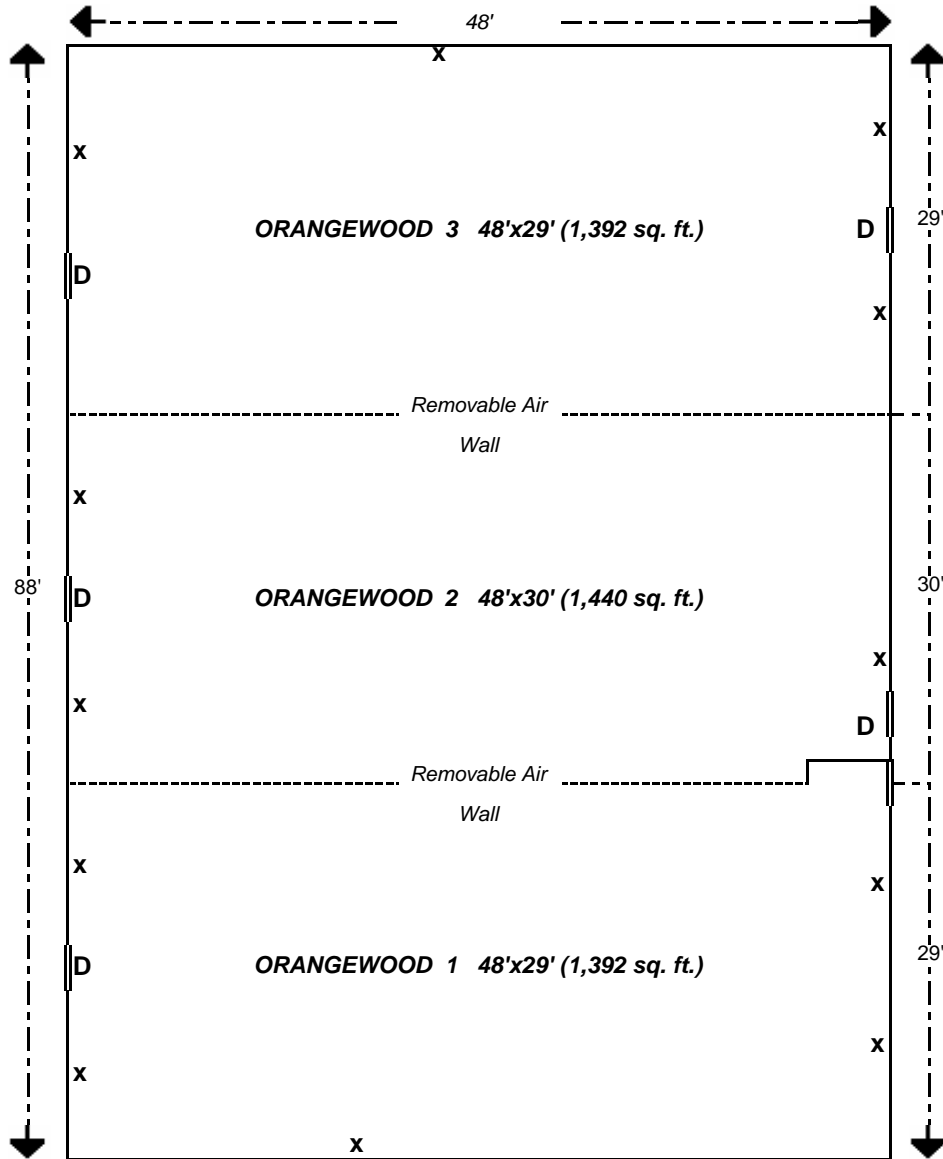

BY CHOICE HOTELS

ORANGEWOOD BALLROOM

	THEATER	BANQUET	CLASROOM
<i>Orangewood Ballroom</i>	500	420	275
<i>Orangewood 1</i>	170	140	80
<i>Orangewood 2</i>	170	140	80
<i>Orangewood 3</i>	170	140	80

D (Door)
X (Electrical Outlet)